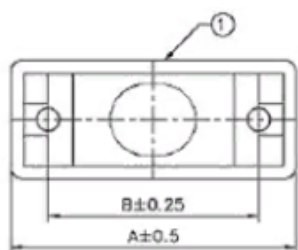

Корпус пластиковый без расширения Н2-37РТТ, чёрный с длинными винтами

Для разъемов DB-37M, DB-37F, DI (тип 2)-37M, DI (тип 2)37F, DHS-62M, DHS-62F

Pos.	A	B	C	D	E	F	G	H	I
09	33.8	24.99	12.0	33.3	24.6	14.8	8.5	12	17
15	42.2	33.32	16.0	32.8	23.6	14.8	10.5	16	21
25	56.3	47.04	16.0	36.5	25.6	14.8	11.0	16	21
37	72.7	63.50	16.0	39.2	26.4	15.0	11.0	16	21
50	70.1	61.11	16.0	41.2	26.4	18.5	12.0	16	21