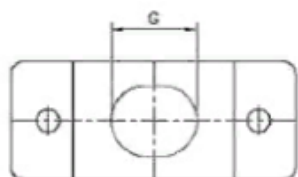

Корпус пластиковый без расширения Н2-37РТТ, чёрный с длинными винтами

Для разъемов DB-37M, DB-37F, DI (тип 2)-37M, DI (тип 2)37F, DHS-62M, DHS-62F

Pos.	A	B	C	D	E	F	G	H	I
09	33.8	24.99	12.0	33.3	24.6	14.8	8.5	12	17
15	42.2	33.32	16.0	32.8	23.6	14.8	10.5	16	21
25	56.3	47.04	16.0	36.5	25.6	14.8	11.0	16	21
37	72.7	63.50	16.0	39.2	26.4	15.0	11.0	16	21
50	70.1	61.11	16.0	41.2	26.4	18.5	12.0	16	21