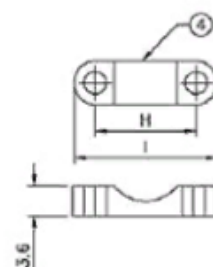

Корпус пластиковый без расширения Н2-37РТТ, чёрный с длинными винтами

Для разъемов DB-37M, DB-37F, DI (тип 2)-37M, DI (тип 2)37F, DHS-62M, DHS-62F

Pos.	A	B	C	D	E	F	G	H	I
09	33.8	24.99	12.0	33.3	24.6	14.8	8.5	12	17
15	42.2	33.32	16.0	32.8	23.6	14.8	10.5	16	21
25	56.3	47.04	16.0	36.5	25.6	14.8	11.0	16	21
37	72.7	63.50	16.0	39.2	26.4	15.0	11.0	16	21
50	70.1	61.11	16.0	41.2	26.4	18.5	12.0	16	21