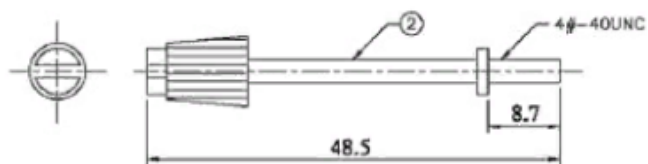

Корпус пластиковый без расширения Н2-37РТТ, чёрный с длинными винтами

Для разъемов DB-37M, DB-37F, DI (тип 2)-37M, DI (тип 2)37F, DHS-62M, DHS-62F

Pos.	A	B	C	D	E	F	G	H	I
09	33.8	24.99	12.0	33.3	24.6	14.8	8.5	12	17
15	42.2	33.32	16.0	32.8	23.6	14.8	10.5	16	21
25	56.3	47.04	16.0	36.5	25.6	14.8	11.0	16	21
37	72.7	63.50	16.0	39.2	26.4	15.0	11.0	16	21
50	70.1	61.11	16.0	41.2	26.4	18.5	12.0	16	21