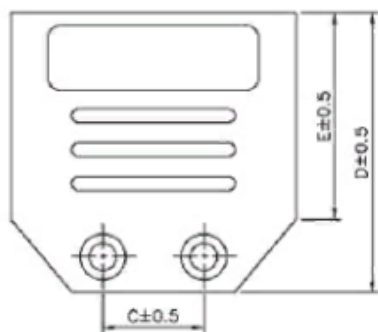

Корпус пластиковый без расширения Н2-37РТТ, чёрный с длинными винтами

Для разъемов DB-37M, DB-37F, DI (тип 2)-37M, DI (тип 2)37F, DHS-62M, DHS-62F

Pos.	A	B	C	D	E	F	G	H	I
09	33.8	24.99	12.0	33.3	24.6	14.8	8.5	12	17
15	42.2	33.32	16.0	32.8	23.6	14.8	10.5	16	21
25	56.3	47.04	16.0	36.5	25.6	14.8	11.0	16	21
37	72.7	63.50	16.0	39.2	26.4	15.0	11.0	16	21
50	70.1	61.11	16.0	41.2	26.4	18.5	12.0	16	21