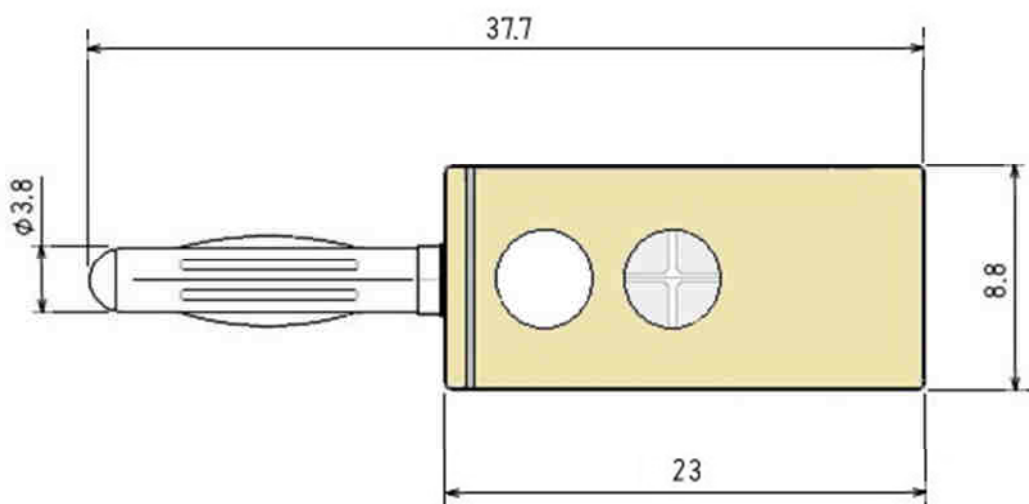

РАЗЪЕМЫ ТИПА «BANANA» CK2431G

«BANANA» - это однопроводный электрический разъем, используемый для соединения проводов с оборудованием. Ответной частью разъема является 4 мм гнездо, хотя допускается небольшое отклонение, как в большую, так и в меньшую сторону. Штекер представляет собой четырёхлистный (или больше) пружинный наконечник, который плотно прилегает к гнезду.

Покрытие контактной части чаще никелированное или позолоченное.