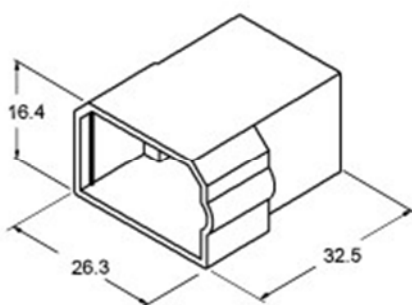

КЛЕММНАЯ КОЛОДКА

Данная колодка предназначена для клемм размеров 6,3x0,8 - 6,4x0,8 мм. Колодка изготовлена из полиэтилена. Цвет изолятора может иметь самую разнообразную цветовую гамму.

- Natural / Transparent white*
--1 *White*
--2 *Black*
--3 *Red*
--4 *Yellow*
--5 *Green*
--6 *Blue*
--7 *Grey*
--8 *Brown*
--9 *Purple*
--10 *Orange*
--11 *Copper Tone*