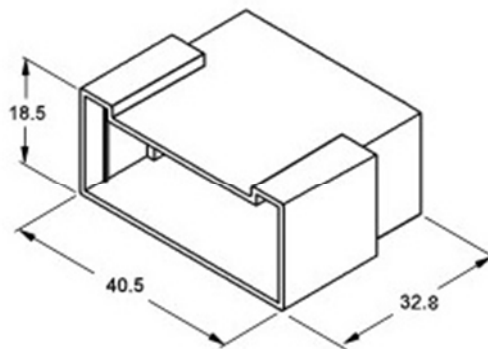

КЛЕММНАЯ КОЛОДКА

Данная колодка предназначена для клемм размеров 6,3x0,8 - 6,4x0,8 мм. Колодка изготовлена из полиэтилена. Цвет изолятора может иметь самую разнообразную цветовую гамму.

- Natural / Transparent white
--1 White
--2 Black
--3 Red
--4 Yellow
--5 Green
--6 Blue
--7 Grey
--8 Brown
--9 Purple
--10 Orange
--11 Copper Tone