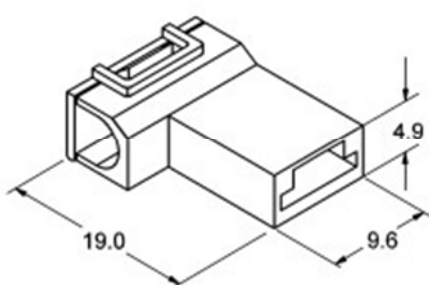

КОЖУХ ДЛЯ КЛЕММ

Кожух предназначен для клемм размеров 6,3x0,8 - 6,4x0,8 мм.
Изготовлен из полиэтилена. Цвет изолятора может иметь самую
разнообразную цветовую гамму.

- Natural / Transparent white*
--1 *White*
--2 *Black*
--3 *Red*
--4 *Yellow*
--5 *Green*
--6 *Blue*
--7 *Grey*
--8 *Brown*
--9 *Purple*
--10 *Orange*
--11 *Copper Tone*