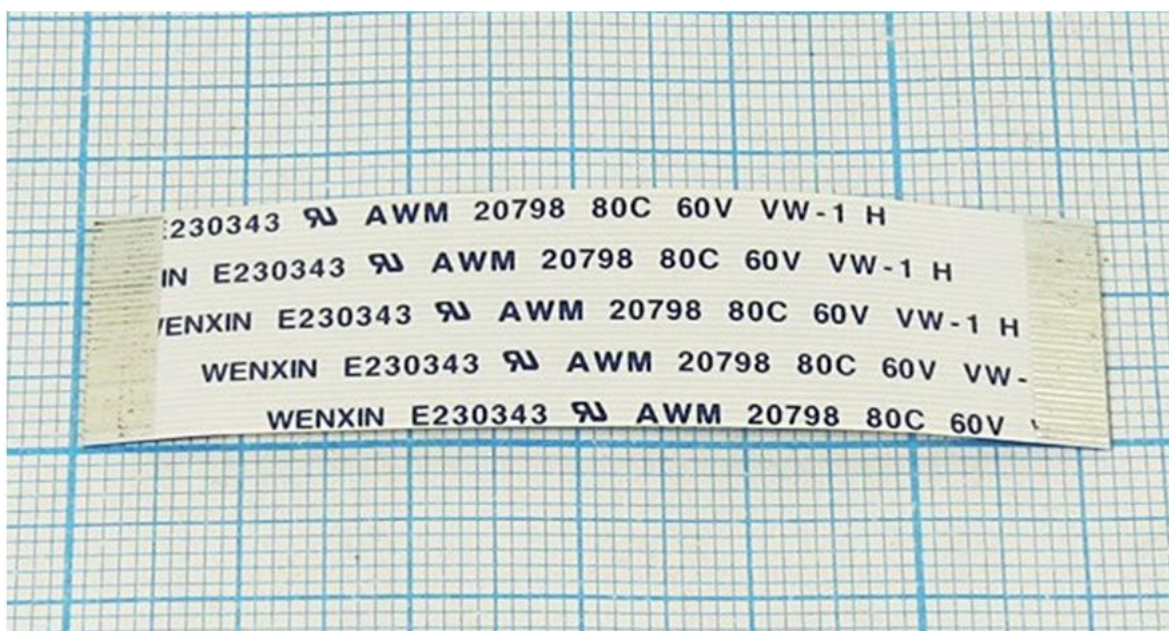

ШЛЕЙФ ДЛЯ АУДИО-ВИДЕО АППАРАТУРЫ

DVD/DVD-RW (Прямой)

Шлейф представляет из себя гибкий соединитель длиной 58 мм и шириной 15,5 мм. Количество контактов 30, шаг 0,5 мм.